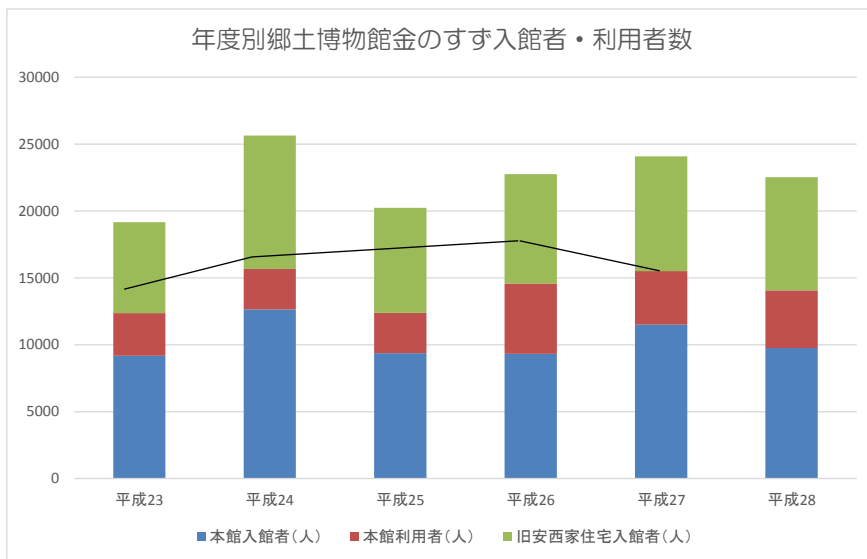

木更津市郷土博物館金のすず入館者数一覧表

木更津市郷土博物館金のすず入館者数(年度別)

(単位:人)

年度	合計(A)+(B)+(C)	入館者合計の内訳			個人入館者			小計(B)	団体入館者				開館日数	有料入館	無料入館	主催事業参加者(C)	郷土博全国平均入館者	
		大人	高大生	小中生	大人	高大生	小中生		大人	高大生	小中生	団体数						
H20	7,475	5,022	58	2,208	6,002	4,687	58	1,257	1,286	335	0	951	35	188	1,901	5,387	187	-
H21	11,617	6,945	275	2,778	8,093	6,386	275	1,432	1,905	559	0	1,346	42	306	3,982	6,016	1,619	-
H22	11,626	6,762	187	2,482	7,422	5,943	147	1,332	2,009	819	40	1,150	42	297	2,660	6,771	2,195	-
H23	12,336	4,698	585	3,872	5,583	4,034	585	964	3,572	664	0	2,908	69	238	2,460	6,695	3,181	14,861
H24	15,514	8,832	246	3,445	9,937	8,096	153	1,688	2,586	736	93	1,757	55	286	3,200	9,323	2,991	16,431
H25	12,373	5,577	425	3,342	6,367	5,085	240	1,042	2,977	492	185	2,300	43	294	2,338	7,006	3,029	17,392
H26	14,570	6,104	196	3,009	6,983	5,586	196	1,201	2,326	518	0	1,808	69	304	2,215	7,094	5,261	17,752
H27	15,509	7,618	648	3,229	8,459	6,937	318	1,204	3,036	681	330	2,025	69	308	3,225	8,240	4,014	15,509
H28	14,065	6,383	190	3,177	7,243	5,708	144	1,391	2,507	675	46	1,786	53	305	2,027	7,723	4,315	-
H29	13,460	7,266	155	3,360	8,606	6,867	155	1,584	2,175	399	0	1,776	46	301	1,978	8,981	2,679	-
合計	128,545	65,207	2,965	30,902	74,695	59,329	2,271	13,095	24,379	5,878	694	17,807	523	2,827	25,986	73,236	29,471	-

年度	本館入館・利用者総数	1日平均人数	旧安西家住宅入館・利用者総数	1日平均人数
H20	7,475	39.8	4,169	26.7
H21	11,617	38.0	8,349	27.3
H22	11,626	39.1	7,899	26.6
H23	12,336	51.8	6,794	28.5
H24	15,514	54.2	9,968	34.9
H25	12,373	42.1	7,856	26.7
H26	14,570	47.9	8,182	26.9
H27	15,509	50.4	8,571	27.8
H28	14,065	46.1	8,572	28.1
H29	13,460	44.7	8,878	29.5
合計	128,545	45.5	79,238	28.0