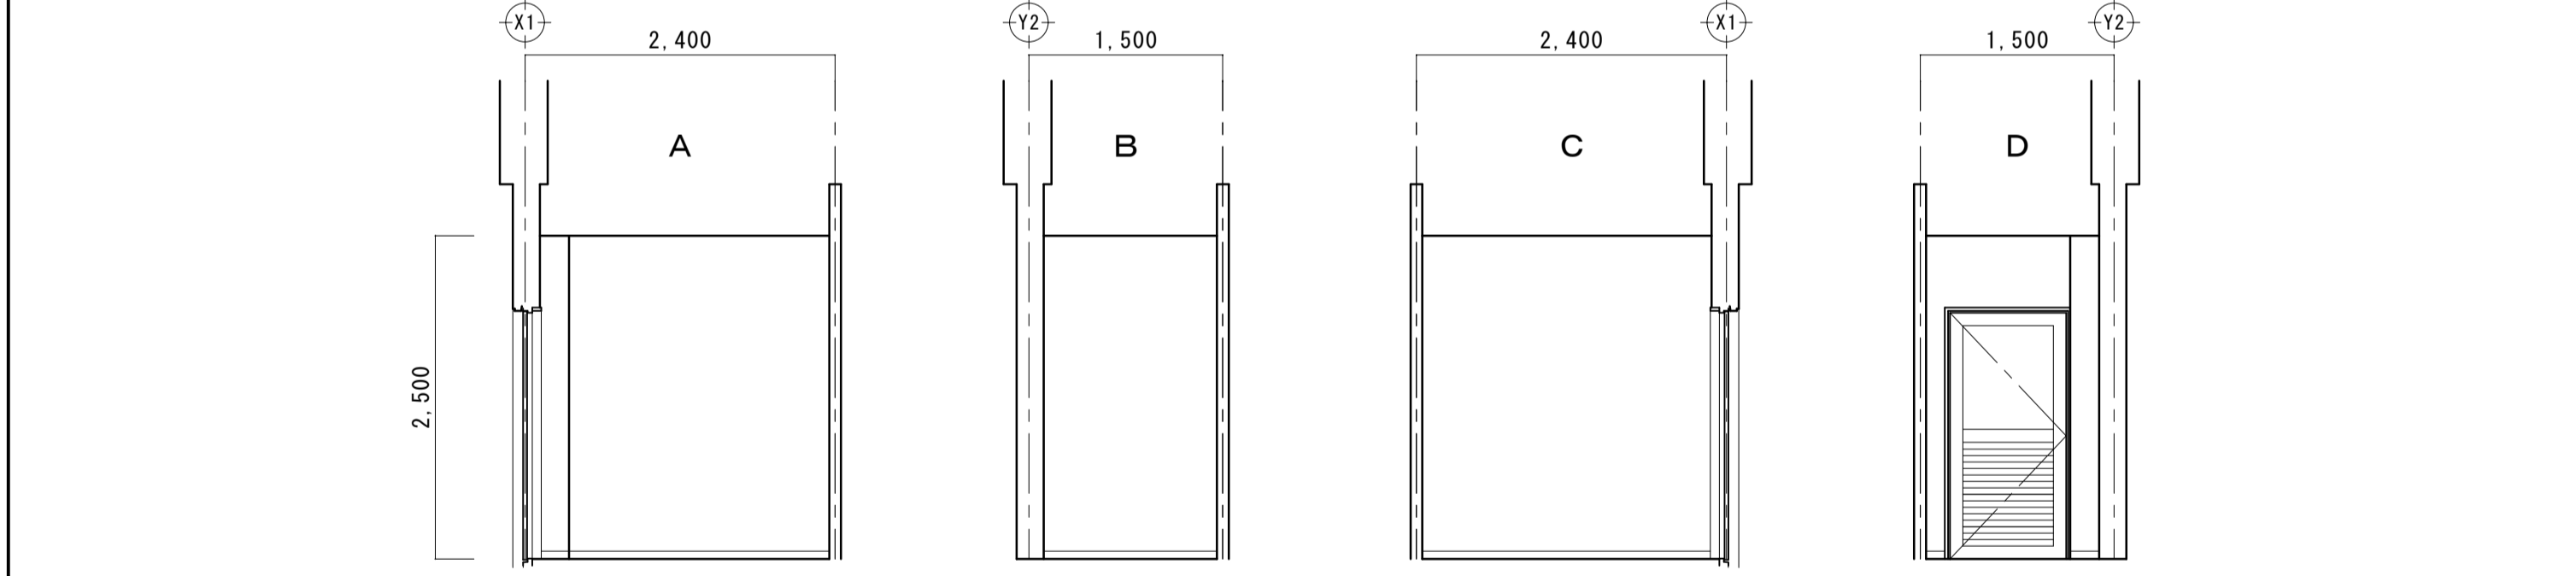

床	t=2.0 超防汚性長尺塩ビシート	壁	t=27.5 シンク'石膏'-'ト'付'メラミン'紙の上 t=3.0 フォミン化粧板張り t=12.5 シンク'石膏'-'ト'の上 t=3.0 フォミン化粧板張り
巾木	ステンレス H=60	天井	t=6.0 無石棉連続カクム板張り EP-G
腰壁		備考	ビクトサイン 汚垂石 (600×600) 2箇所

床	t=2.0 超防汚性長尺塩ビシート	壁	t=27.5 シンク'石膏'-'ト'付'メラミン'紙の上 t=3.0 フォミン化粧板張り t=12.5 シンク'石膏'-'ト'の上 t=3.0 フォミン化粧板張り
巾木	ステンレス H=60	天井	t=6.0 無石棉連続カクム板張り EP-G
腰壁		備考	ビクトサイン おむつ交換台収納式

床	コンクリート金銀仕上	壁	t=27.5 石膏'-'ト'付'メラミン'紙の上 t=3.0 フォミン化粧板張り t=12.5 石膏'-'ト'の上 t=3.0 フォミン化粧板張り
巾木	塩ビ製 H=60	天井	t=6.0 無石棉連続カクム板張り EP-G
腰壁		備考	室名札

床	t=2.0 超防汚性長尺塩ビシート	壁	t=27.5 シンク'石膏'-'ト'付'メラミン'紙の上 t=3.0 フォミン化粧板張り t=12.5 シンク'石膏'-'ト'の上 t=3.0 フォミン化粧板張り
巾木	ステンレス H=60	天井	t=6.0 無石棉連続カクム板張り EP-G
腰壁		備考	ビクトサイン