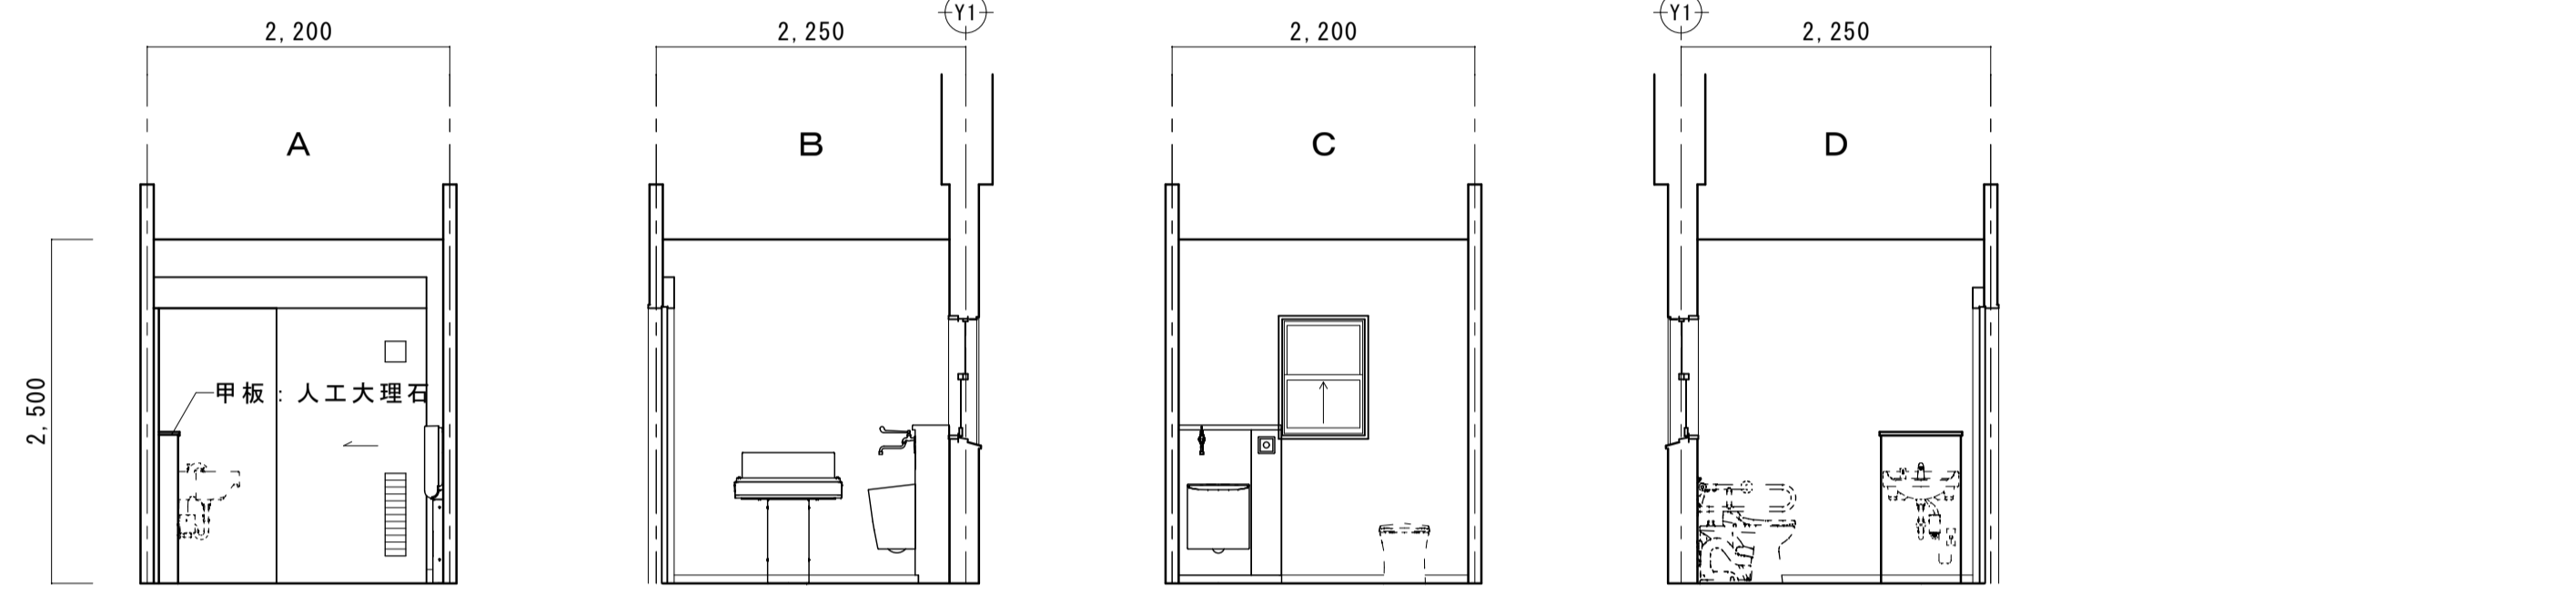

床	t=2.0 超防汚性長尺塩ビシート	壁	t=27.5 シンク'石膏'-'ト'付'メラミン'紙の上 t=3.0 フォミン化粧板張り t=12.5 シンク'石膏'-'ト'の上 t=3.0 フォミン化粧板張り
巾木	ステンレス H=60	天井	t=6.0 無石棉連続カクム板張り EP-G
腰壁		備考	ビクトサイン 汚垂石 (600×600) 2箇所

床	t=2.0 超防汚性長尺塩ビシート	壁	t=27.5 シンク'石膏'-'ト'付'メラミン'紙の上 t=3.0 フォミン化粧板張り t=12.5 シンク'石膏'-'ト'の上 t=3.0 フォミン化粧板張り
巾木	ステンレス H=60	天井	t=6.0 無石棉連続カクム板張り EP-G
腰壁		備考	ビクトサイン おむつ交換台収納式

床	コンクリート金銀仕上	壁	t=27.5 石膏'-'ト'付'メラミン'紙の上 t=3.0 フォミン化粧板張り t=12.5 石膏'-'ト'の上 t=3.0 フォミン化粧板張り
巾木	塩ビ製 H=60	天井	t=6.0 無石棉連続カクム板張り EP-G
腰壁		備考	室名札

床	t=2.0 超防汚性長尺塩ビシート	壁	t=27.5 シンク'石膏'-'ト'付'メラミン'紙の上 t=3.0 フォミン化粧板張り t=12.5 シンク'石膏'-'ト'の上 t=3.0 フォミン化粧板張り
巾木	ステンレス H=60	天井	t=6.0 無石棉連続カクム板張り EP-G
腰壁		備考	ビクトサイン