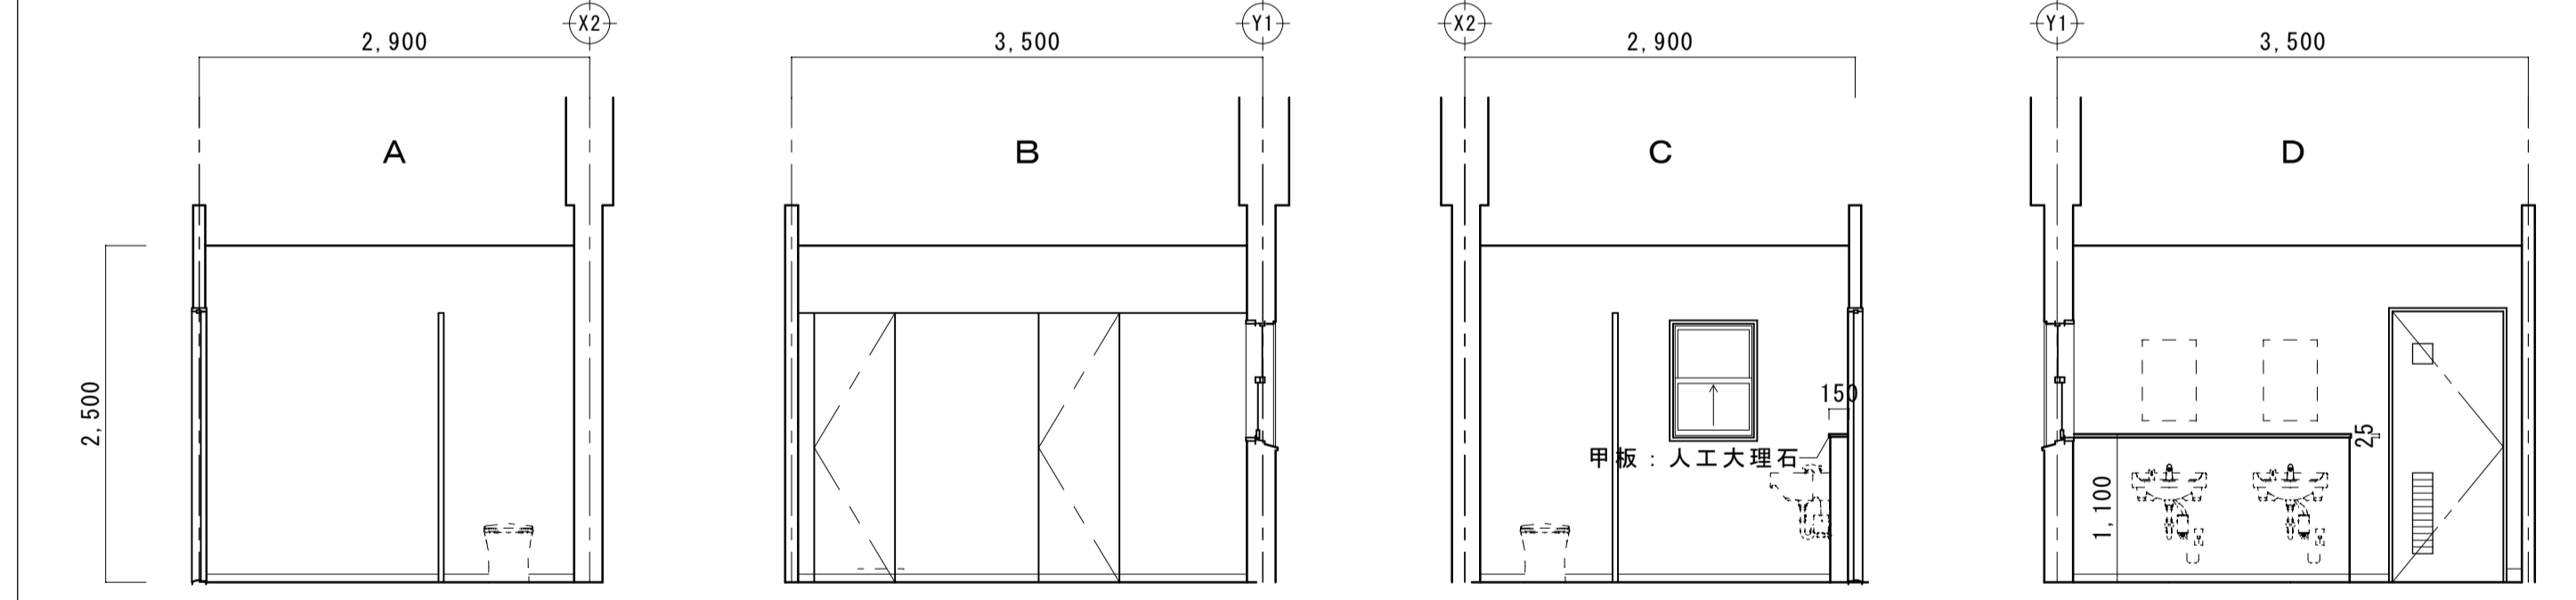

床	t=2.0 超防汚性長尺塩ビシート	壁	t=27.5 シンク'石膏'-'ト'付'メラミン'紙の上 t=3.0 フォミン化粧板張り t=12.5 シンク'石膏'-'ト'の上 t=3.0 フォミン化粧板張り
巾木	ステンレス H=60	天井	t=6.0 無石棉連続カクム板張り EP-G
腰壁		備考	ビクトサイン 汚垂石 (600×600) 2箇所

床	t=2.0 超防汚性長尺塩ビシート	壁	t=27.5 シンク'石膏'-'ト'付'メラミン'紙の上 t=3.0 フォミン化粧板張り t=12.5 シンク'石膏'-'ト'の上 t=3.0 フォミン化粧板張り
巾木	ステンレス H=60	天井	t=6.0 無石棉連続カクム板張り EP-G
腰壁		備考	ビクトサイン おむつ交換台収納式

床	コンクリート金銀仕上	壁	t=27.5 石膏'-'ト'付'メラミン'紙の上 t=3.0 フォミン化粧板張り t=12.5 石膏'-'ト'の上 t=3.0 フォミン化粧板張り
巾木	塩ビ製 H=60	天井	t=6.0 無石棉連続カクム板張り EP-G
腰壁		備考	室名札

床	t=2.0 超防汚性長尺塩ビシート	壁	t=27.5 シンク'石膏'-'ト'付'メラミン'紙の上 t=3.0 フォミン化粧板張り t=12.5 シンク'石膏'-'ト'の上 t=3.0 フォミン化粧板張り
巾木	ステンレス H=60	天井	t=6.0 無石棉連続カクム板張り EP-G
腰壁		備考	ビクトサイン