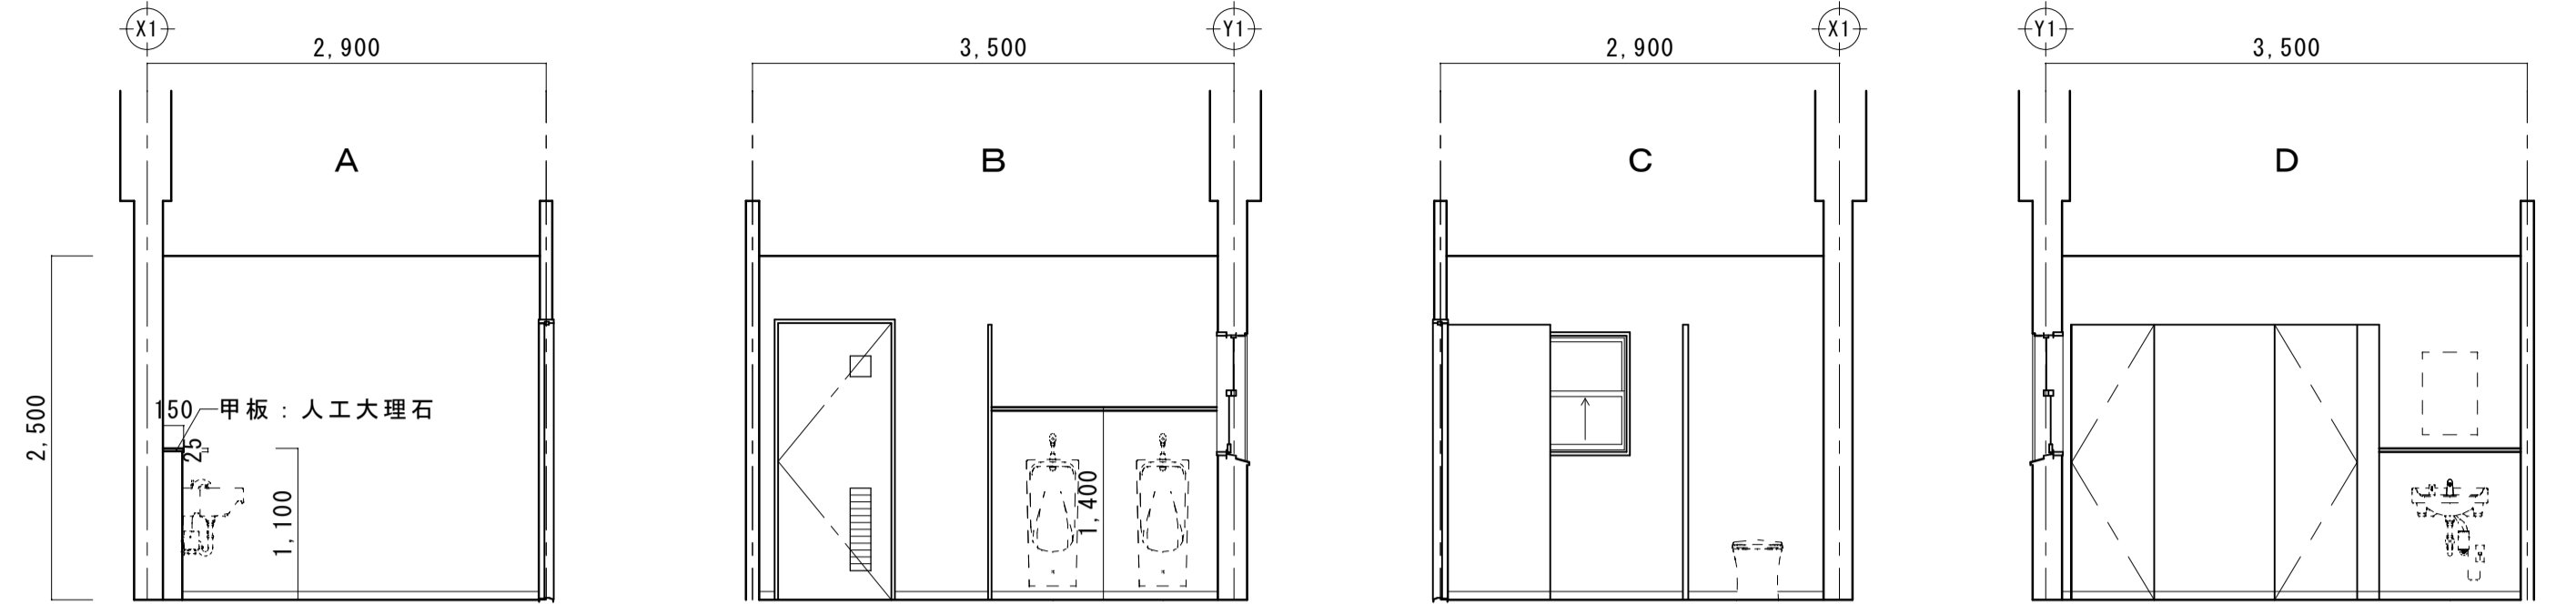

床	t=2.0 超防汚性長尺塩ビシート	壁	t=27.5 シンク'石膏'-'ト'付'メラミン'紙の上 t=3.0 フォミン化粧板張り t=12.5 シンク'石膏'-'ト'の上 t=3.0 フォミン化粧板張り
巾木	ステンレス H=60	天井	t=6.0 無石棉連続カクム板張り EP-G
腰壁		備考	ビクトサイン 汚垂石 (600×600) 2箇所

床	t=2.0 超防汚性長尺塩ビシート	壁	t=27.5 シンク'石膏'-'ト'付'メラミン'紙の上 t=3.0 フォミン化粧板張り t=12.5 シンク'石膏'-'ト'の上 t=3.0 フォミン化粧板張り
巾木	ステンレス H=60	天井	t=6.0 無石棉連続カクム板張り EP-G
腰壁		備考	ビクトサイン おむつ交換台収納式

床	コンクリート金銀仕上	壁	t=27.5 石膏'-'ト'付'メラミン'紙の上 t=3.0 フォミン化粧板張り t=12.5 石膏'-'ト'の上 t=3.0 フォミン化粧板張り
巾木	塩ビ製 H=60	天井	t=6.0 無石棉連続カクム板張り EP-G
腰壁		備考	室名札

床	t=2.0 超防汚性長尺塩ビシート	壁	t=27.5 シンク'石膏'-'ト'付'メラミン'紙の上 t=3.0 フォミン化粧板張り t=12.5 シンク'石膏'-'ト'の上 t=3.0 フォミン化粧板張り
巾木	ステンレス H=60	天井	t=6.0 無石棉連続カクム板張り EP-G
腰壁		備考	ビクトサイン